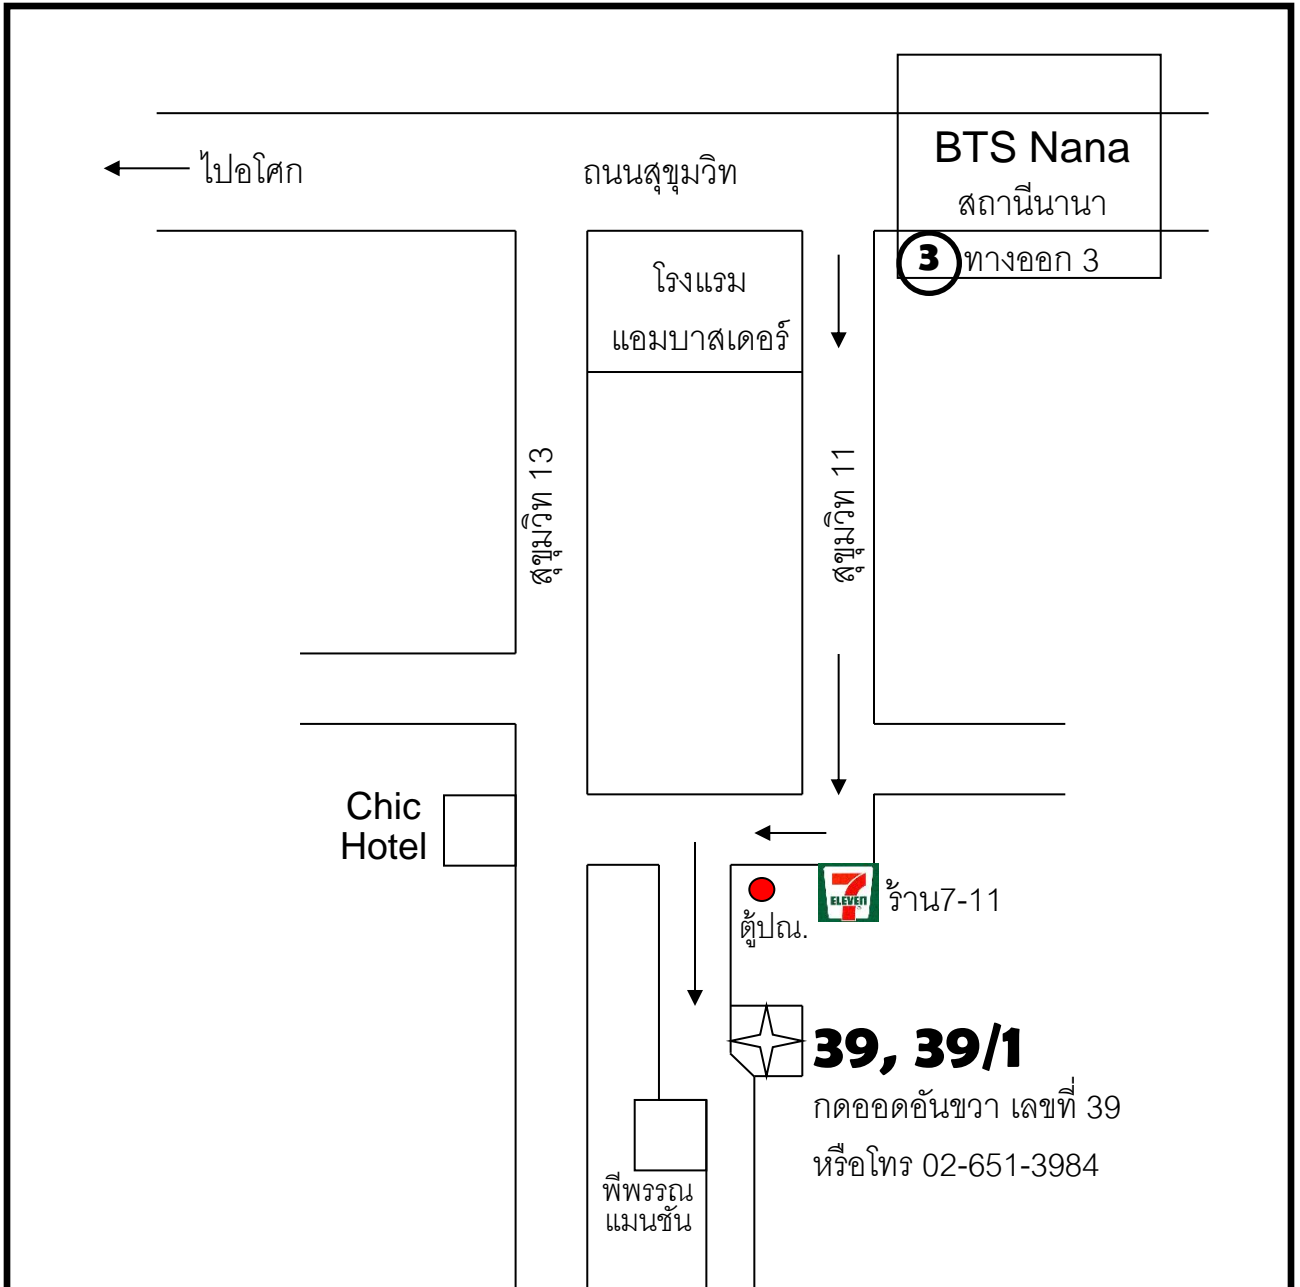

ออฟฟิศใหม่ บริษัท ค็อกโคล่า จำกัด

39 ซอยแสงจันทร์ ถ.สุขุมวิท 13 แขวงคลองเตยเหนือ เขตวัฒนา กรุงเทพฯ 10110

โทร. 02-651-3984 [www.cocolapet.com](http://www.cocolapet.com) / [www.facebook.com/cocolapet](https://www.facebook.com/cocolapet)

เข้าทางซอยสุขุมวิท 11

ตรงเข้ามาประมาณ 500 ม. สุดซอยจะเป็นร้าน 7-11

เลี้ยวขวาประมาณ 20 ม. สังเกตตู้ไปรษณีย์ซ้ายมือ

เลี้ยวซ้ายเข้าซอยประมาณ 150 ม.

บ้านเลขที่ 39 อยู่ซ้ายมือ(หลังป้อมยาม) ประตูไม้ทึบ กำแพงสีขาว